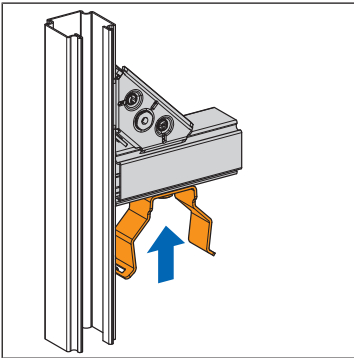

- 86150** - Dämmbox zu Optiflex-Verteiler, Anfangs- und Mittelstück
- 86151** - Dämmbox zu Optiflex-Verteiler, Endstück
- 86155** - Dämmbox, zu Bogen mit Schnellkupplung
- 86200** - Befestigungs-Set, zu Dämmbox zu Optiflex-Verteiler
- 86201** - Befestigungs-Set mit Bügel, zu Dämmbox zu Optiflex-Verteiler

1 Montage

1.1 Befestigungs-Set in Verteilerkasten montieren

1. Die Halteklammer mit dem mitgelieferten Befestigungsmaterial an der Halteschiene des Verteilerkastens befestigen.

2. Die Dämmbox in die Halteklammer schieben.

⇒ Das Befestigungs-Set 86200 ist im Verteilerkasten montiert.

1.2 Befestigungs-Set in Optivis montieren

1.2.1 Mit Optivis-Nutenstein montieren

1. Die Halteklammer mit dem Befestigungsmaterial am Nutenstein 72039 in der Optivis-Tec-Schiene 71040 befestigen.

2. Die Dämmbox in die Halteklammer schieben.

HINWEIS

Bei der Montage mit der Öffnung der Halteklammer nach unten empfiehlt Nussbaum den Einsatz des Befestigungs-Sets mit Bügel 86201, um die Dämmbox nach unten zu sichern.