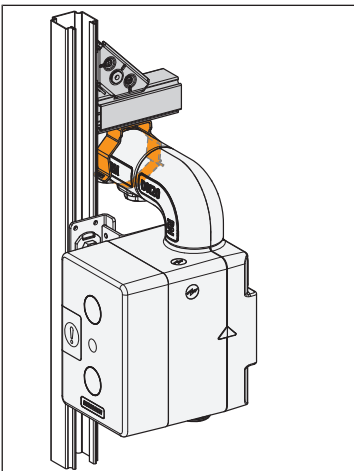

1 Montage

1.1 Befestigungs-Set in Verteilerkasten montieren

1. Die Halteklammer mit dem mitgelieferten Befestigungsmaterial an der Halteschiene des Verteilerkastens befestigen.

2. Die Dämmbox in die Halteklammer schieben.

⇒ Das Befestigungs-Set 86200 ist im Verteilerkasten montiert.

1.2 Befestigungs-Set in Optivis montieren

1.2.1 Mit Optivis-Nutenstein montieren

1. Die Halteklammer mit dem Befestigungsmaterial am Nutenstein 72039 in der Optivis-Tec-Schiene 71040 befestigen.

2. Die Dämmbox in die Halteklammer schieben.

HINWEIS

Bei der Montage mit der Öffnung der Halteklammer nach unten empfiehlt Nussbaum den Einsatz des Befestigungs-Sets mit Bügel 86201, um die Dämmbox nach unten zu sichern.

3. Die Enden des Bügels in die Öffnungen der Halteklammer stecken.

⇒ Das Befestigungs-Set 86200 ist montiert.

1.2.2 Mit Optimis-Tec-Parallelverbinder montieren

1. Die Halteklammer in der Klemme des Optimis-Tec-Parallelverbinders 71043.21 festklemmen.