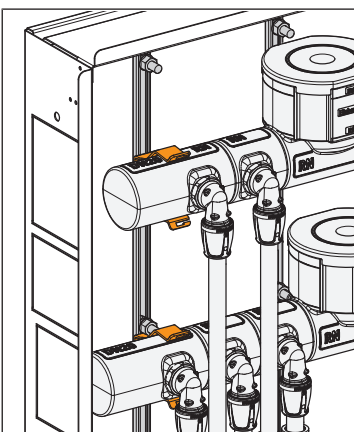

- 86150** - Dämmbox zu Optiflex-Verteiler, Anfangs- und Mittelstück
- 86151** - Dämmbox zu Optiflex-Verteiler, Endstück
- 86155** - Dämmbox, zu Bogen mit Schnellkupplung
- 86200** - Befestigungs-Set, zu Dämmbox zu Optiflex-Verteiler
- 86201** - Befestigungs-Set mit Bügel, zu Dämmbox zu Optiflex-Verteiler

1 Montage

1.1 Befestigungs-Set in Verteilerkasten montieren

1. Die Halteklammer mit dem mitgelieferten Befestigungsmaterial an der Halteschiene des Verteilerkastens befestigen.

2. Die Dämmbox in die Halteklammer schieben.

⇒ Das Befestigungs-Set 86200 ist im Verteilerkasten montiert.

1.2 Befestigungs-Set in Optivis montieren

1.2.1 Mit Optivis-Nutenstein montieren

1. Die Halteklammer mit dem Befestigungsmaterial am Nutenstein 72039 in der Optivis-Tec-Schiene 71040 befestigen.

2. Die Dämmbox in die Halteklammer schieben.

HINWEIS

Bei der Montage mit der Öffnung der Halteklammer nach unten empfiehlt Nussbaum den Einsatz des Befestigungs-Sets mit Bügel 86201, um die Dämmbox nach unten zu sichern.