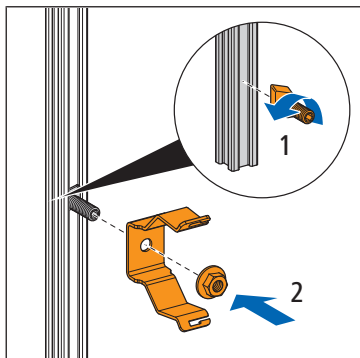

⇒ Das Befestigungs-Set 86200 ist im Verteilerkasten montiert.

1.2 Befestigungs-Set in Optivis montieren

1.2.1 Mit Optivis-Nutenstein montieren

1. Die Halteklammer mit dem Befestigungsmaterial am Nutenstein 72039 in der Optivis-Tec-Schiene 71040 befestigen.

2. Die Dämmbox in die Halteklammer schieben.

HINWEIS

Bei der Montage mit der Öffnung der Halteklammer nach unten empfiehlt Nussbaum den Einsatz des Befestigungs-Sets mit Bügel 86201, um die Dämmbox nach unten zu sichern.

3. Die Enden des Bügels in die Öffnungen der Halteklammer stecken.

⇒ Das Befestigungs-Set 86200 ist montiert.

1.2.2 Mit Optimis-Tec-Parallelverbinder montieren

1. Die Halteklammer in der Klemme des Optimis-Tec-Parallelverbinders 71043.21 festklemmen.

2. Die Dämmbox in die Halteklammer schieben.

⇒ Das Befestigungs-Set 86200 ist montiert.

1.3 Befestigungs-Set in Geberit GIS montieren

Für die Montage in Geberit GIS wird zusätzlich ein Geberit Drehrastbolzen benötigt.