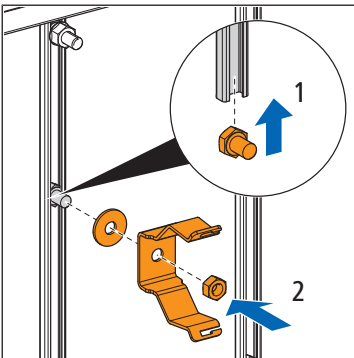

- 86150** - Dämmbox zu Optiflex-Verteiler, Anfangs- und Mittelstück
- 86151** - Dämmbox zu Optiflex-Verteiler, Endstück
- 86155** - Dämmbox, zu Bogen mit Schnellkupplung
- 86200** - Befestigungs-Set, zu Dämmbox zu Optiflex-Verteiler
- 86201** - Befestigungs-Set mit Bügel, zu Dämmbox zu Optiflex-Verteiler

1 Montage

1.1 Befestigungs-Set in Verteilerkasten montieren

1. Die Halteklammer mit dem mitgelieferten Befestigungsmaterial an der Halteschiene des Verteilerkastens befestigen.

2. Die Dämmbox in die Halteklammer schieben.

⇒ Das Befestigungs-Set 86200 ist im Verteilerkasten montiert.

1.2 Befestigungs-Set in Optivis montieren

1.2.1 Mit Optivis-Nutenstein montieren

1. Die Halteklammer mit dem Befestigungsmaterial am Nutenstein 72039 in der Optivis-Tec-Schiene 71040 befestigen.