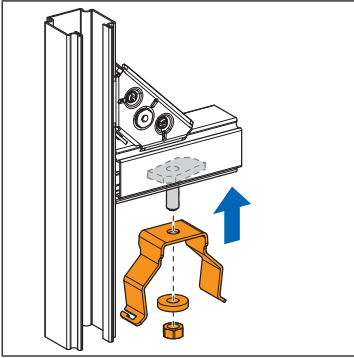

- 86150** - Dämmbox zu Optiflex-Verteiler, Anfangs- und Mittelstück
- 86151** - Dämmbox zu Optiflex-Verteiler, Endstück
- 86155** - Dämmbox, zu Bogen mit Schnellkupplung
- 86200** - Befestigungs-Set, zu Dämmbox zu Optiflex-Verteiler
- 86201** - Befestigungs-Set mit Bügel, zu Dämmbox zu Optiflex-Verteiler

1 Montage

1.1 Befestigungs-Set in Verteilerkasten montieren

1. Die Halteklammer mit dem mitgelieferten Befestigungsmaterial an der Halteschiene des Verteilerkastens befestigen.

2. Die Dämmbox in die Halteklammer schieben.

⇒ Das Befestigungs-Set 86200 ist im Verteilerkasten montiert.

1.2 Befestigungs-Set in Optivis montieren

1.2.1 Mit Optivis-Nutenstein montieren

1. Die Halteklammer mit dem Befestigungsmaterial am Nutenstein 72039 in der Optivis-Tec-Schiene 71040 befestigen.

2. Die Dämmbox in die Halteklammer schieben.

HINWEIS

Bei der Montage mit der Öffnung der Halteklammer nach unten empfiehlt Nussbaum den Einsatz des Befestigungs-Sets mit Bügel 86201, um die Dämmbox nach unten zu sichern.