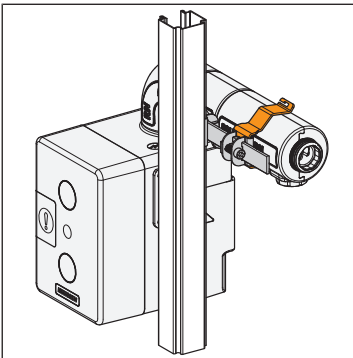

⇒ Das Befestigungs-Set 86200 ist montiert.