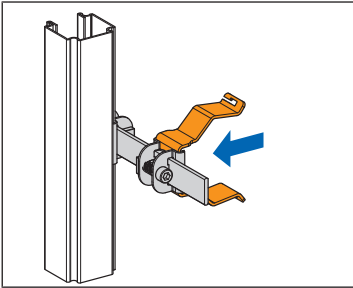

⇒ Das Befestigungs-Set 86200 ist im Verteilerkasten montiert.

1.2 Befestigungs-Set in Optivis montieren

1.2.1 Mit Optivis-Nutenstein montieren

1. Die Halteklammer mit dem Befestigungsmaterial am Nutenstein 72039 in der Optivis-Tec-Schiene 71040 befestigen.

2. Die Dämmbox in die Halteklammer schieben.

HINWEIS

Bei der Montage mit der Öffnung der Halteklammer nach unten empfiehlt Nussbaum den Einsatz des Befestigungs-Sets mit Bügel 86201, um die Dämmbox nach unten zu sichern.

3. Die Enden des Bügels in die Öffnungen der Halteklammer stecken.

⇒ Das Befestigungs-Set 86200 ist montiert.

1.2.2 Mit Optimis-Tec-Parallelverbinder montieren

1. Die Halteklammer in der Klemme des Optimis-Tec-Parallelverbinders 71043.21 festklemmen.

2. Die Dämmbox in die Halteklammer schieben.

⇒ Das Befestigungs-Set 86200 ist montiert.

1.3 Befestigungs-Set in Geberit GIS montieren

Für die Montage in Geberit GIS wird zusätzlich ein Geberit Drehrastbolzen benötigt.