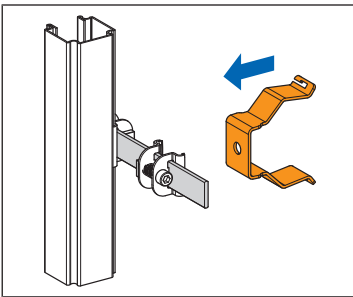

⇒ Das Befestigungs-Set 86200 ist im Verteilerkasten montiert.

1.2 Befestigungs-Set in Optivis montieren

1.2.1 Mit Optivis-Nutenstein montieren

1. Die Halteklammer mit dem Befestigungsmaterial am Nutenstein 72039 in der Optivis-Tec-Schiene 71040 befestigen.

2. Die Dämmbox in die Halteklammer schieben.

HINWEIS

Bei der Montage mit der Öffnung der Halteklammer nach unten empfiehlt Nussbaum den Einsatz des Befestigungs-Sets mit Bügel 86201, um die Dämmbox nach unten zu sichern.

3. Die Enden des Bügels in die Öffnungen der Halteklammer stecken.

⇒ Das Befestigungs-Set 86200 ist montiert.

1.2.2 Mit Optimis-Tec-Parallelverbinder montieren

1. Die Halteklammer in der Klemme des Optimis-Tec-Parallelverbinders 71043.21 festklemmen.