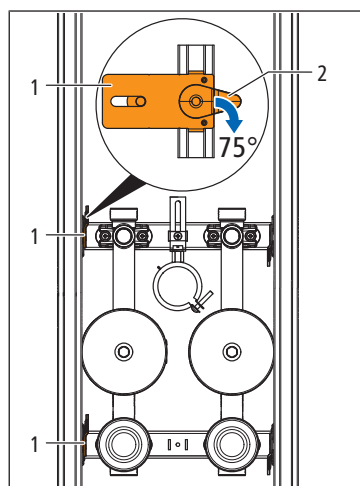

67123 - Module GIS, avec set de montage robinet à montage caché

1 Description du produit

1.1 Structure

Fig. 1: Structure module GIS 67123

1	Support d'écoulement (85068)
2	Set de montage robinet à montage caché 2 × (67115)
3	Rosace (23091)
4	Douille de protection (67018)
5	Té de raccordement
6	Adaptateur Geberit GIS avec fermeture rapide

2 Montage et mise en service

2.1 Dimensions de montage

Fig. 2: Dimensions de montage module GIS

Pour le montage, seule la rosace 67017 (D 125 mm) du compteur d'eau peut être utilisée. Il n'est pas possible de monter une rosace D 140 mm.

L'écoulement ne peut pas être décalé.

2.2 Monter le module GIS

Outillage requis:

- Clé sortante L 13

1. Adapter les profilés Geberit GIS à la dimension voulue et les ajuster à la verticale avec un niveau à bulle.
2. Ajuster le boîtier à montage caché à la hauteur voulue.
3. Prendre le boîtier à montage caché avec les adaptateurs **(1)**, l'encliqueter sur un côté dans le cadre et fixer en agissant sur les fermetures rapides **(2)**.
4. Déplacer le profilé GIS vertical du côté opposé jusqu'aux adaptateurs **(1)** et fixer en agissant sur les fermetures rapides **(2)**.
5. Poser le parement sur le mur, puis le carrelage. Tenir compte de l'ouverture du boîtier à montage caché.
6. Terminer le montage après le carrelage.