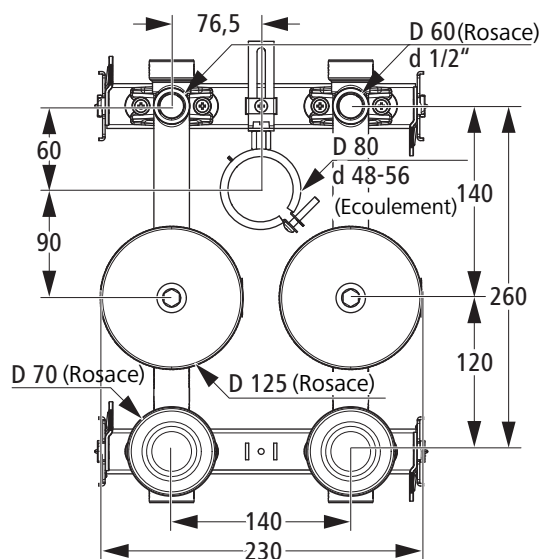

67123 - Module GIS, avec set de montage robinet à montage caché

1 Description du produit

1.1 Structure

Fig. 1: Structure module GIS 67123

1	Support d'écoulement (85068)
2	Set de montage robinet à montage caché 2 × (67115)
3	Rosace (23091)
4	Douille de protection (67018)
5	Té de raccordement
6	Adaptateur Geberit GIS avec fermeture rapide

2 Montage et mise en service

2.1 Dimensions de montage

Fig. 2: Dimensions de montage module GIS

Pour le montage, seule la rosace 67017 (D 125 mm) du compteur d'eau peut être utilisée. Il n'est pas possible de monter une rosace D 140 mm.

L'écoulement ne peut pas être décalé.

2.2 Monter le module GIS

Outillage requis:

- Clé sortante L 13

1. Adapter les profilés Geberit GIS à la dimension voulue et les ajuster à la verticale avec un niveau à bulle.
2. Ajuster le boîtier à montage caché à la hauteur voulue.
3. Prendre le boîtier à montage caché avec les adaptateurs **(1)**, l'encliqueter sur un côté dans le cadre et fixer en agissant sur les fermetures rapides **(2)**.
4. Déplacer le profilé GIS vertical du côté opposé jusqu'aux adaptateurs **(1)** et fixer en agissant sur les fermetures rapides **(2)**.
5. Poser le parement sur le mur, puis le carrelage. Tenir compte de l'ouverture du boîtier à montage caché.
6. Terminer le montage après le carrelage.