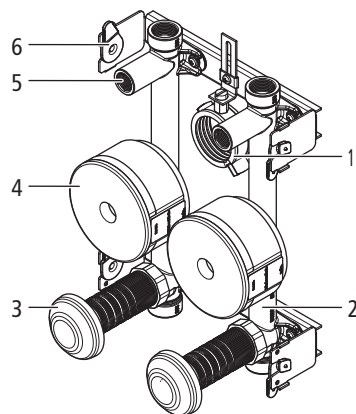

67123 - Module GIS, avec set de montage robinet à montage caché

1 Description du produit

1.1 Structure

Fig. 1: Structure module GIS 67123

1	Support d'écoulement (85068)
2	Set de montage robinet à montage caché 2 × (67115)
3	Rosace (23091)
4	Douille de protection (67018)
5	Té de raccordement
6	Adaptateur Geberit GIS avec fermeture rapide

2 Montage et mise en service

2.1 Dimensions de montage

Fig. 2: Dimensions de montage module GIS

Pour le montage, seule la rosace 67017 (D 125 mm) du compteur d'eau peut être utilisée. Il n'est pas possible de monter une rosace D 140 mm.

L'écoulement ne peut pas être décalé.

2.2 Monter le module GIS

Outillage requis:

- Clé sortante L 13

1. Adapter les profilés Geberit GIS à la dimension voulue et les ajuster à la verticale avec un niveau à bulle.
2. Ajuster le boîtier à montage caché à la hauteur voulue.
3. Prendre le boîtier à montage caché avec les adaptateurs **(1)**, l'encliqueter sur un côté dans le cadre et fixer en agissant sur les fermetures rapides **(2)**.
4. Déplacer le profilé GIS vertical du côté opposé jusqu'aux adaptateurs **(1)** et fixer en agissant sur les fermetures rapides **(2)**.
5. Poser le parement sur le mur, puis le carrelage. Tenir compte de l'ouverture du boîtier à montage caché.
6. Terminer le montage après le carrelage.