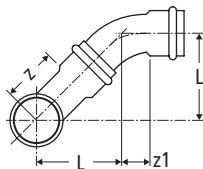

Optipress-Aquaplus-Kombination 80000 / 80004
Optipress-Aquaplus-Combinaison 80000 / 80004
Optipress-Aquaplus-Combinazione 80000 / 80004

15			18			22			28			35			42			54			64			76.1			88.9			108		
L	z	z1	L	z	z1	L	z	z1	L	z	z1	L	z	z1	L	z	z1	L	z	z1	L	z	z1	L	z	z1	L	z	z1	L	z	z1
33	16	7	35	18	7	44	26	11	52	34	14	54	33	15	77	50	21	95	65	27	117	84	39	136	99	46	151	115	52	182	138	61