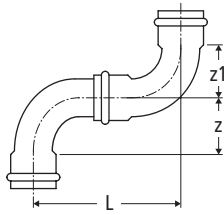

Masse von Optipress-Aquaplus-Pressfitting-Kombinationen  
**Cotes d'assemblages-combinaisons Optipress-Aquaplus**  
 Misure delle combinazioni dei pressfitting Optipress-Aquaplus

Optipress-Aquaplus-Kombination 80000 / 80001  
 Optipress-Aquaplus-Combinaison 80000 / 80001  
 Optipress-Aquaplus-Combinazione 80000 / 80001

15			18			22			28			35			42			54			64			76.1			88.9			108		
L	z	z1	L	z	z1	L	z	z1	L	z	z1	L	z	z1	L	z	z1	L	z	z1	L	z	z1	L	z	z1	L	z	z1	L	z	z1
56	16	16	59	18	18	76	26	26	93	34	34	95	33	33	138	50	50	172	65	65	211	84	84	246	99	99	277	115	115	333	138	138