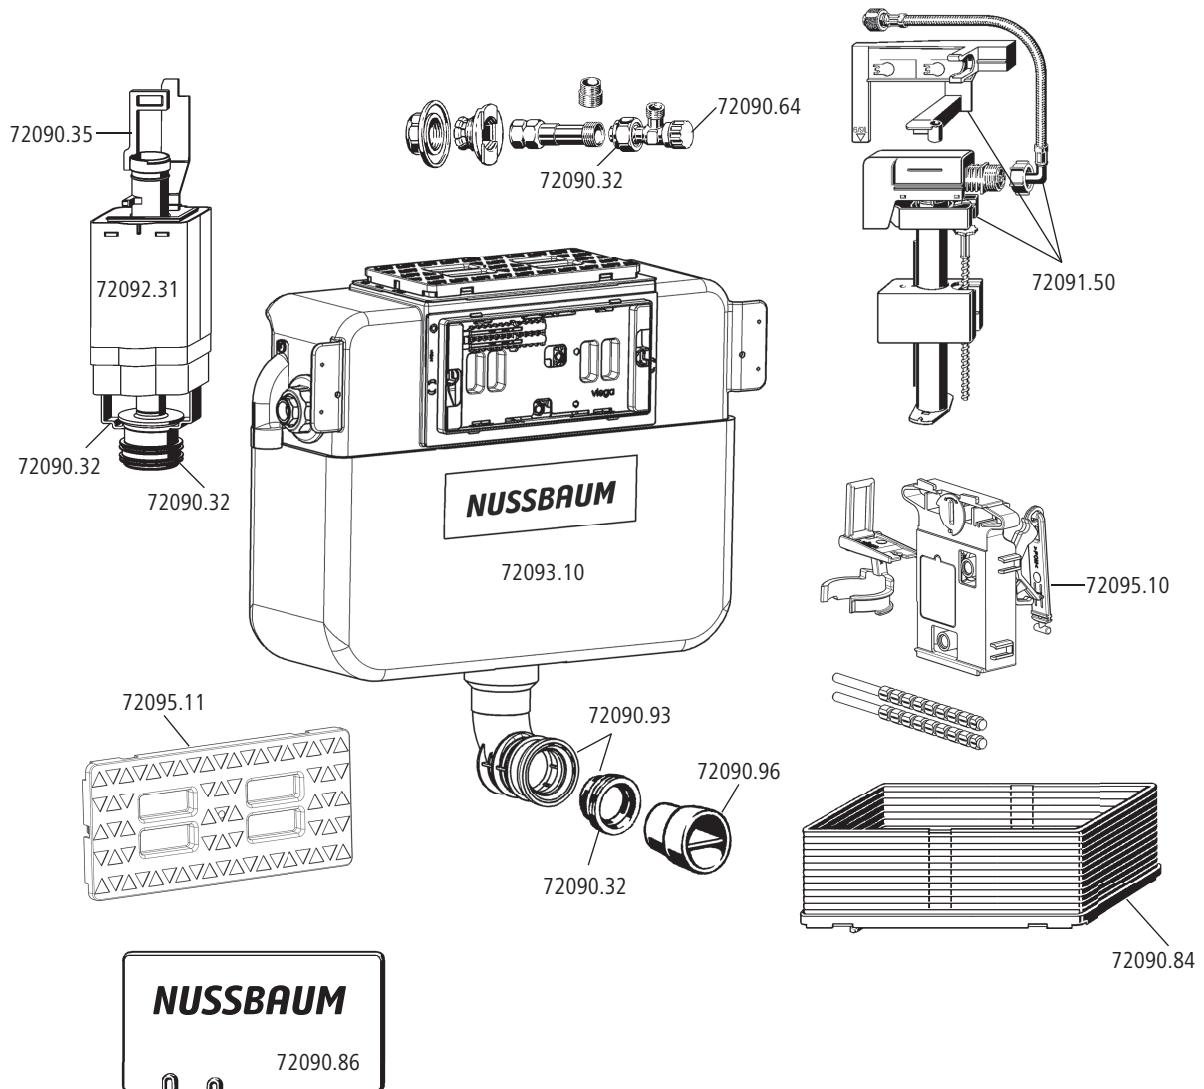

Unterputz-Spülkasten 72093.10, niedrige Bauhöhe, mit Betätigung von vorne und oben

Réservoir de chasse encastré 72093.10, exécution basse, avec commande frontale et par le haut

Cassetta sotto muro 72093.10, esecuzione bassa, comando frontale e superiore

Passende Betätigungsplatten - Plaques de commande appropriées - Piastre di comando adatte