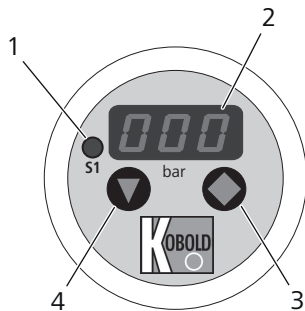

23326 - Contacteur de pression

Affichage et boutons de commande

1	Affichage point de commutation (LED rouge)
2	Affichage avec la valeur mesurée actuelle et servant aussi à régler le point de commutation
3	Touche: changer la valeur
4	Touche: étape suivante

Principe de fonctionnement

Le contacteur de pression constitue un complément au set servomoteur Easy-Matic 23300. Il est équipé de la fiche Easy-Matic adéquate et est raccordé directement à l'interface de contrôle.

Le contacteur de pression est doté d'un capteur céramique piézorésistif pour surveiller la pression de l'eau dans le système de conduites. Lorsque le point de commutation défini est atteint, le contacteur de pression émet un signal à l'interface de contrôle pour la fermeture du robinet.

Caractéristiques techniques

Type		Contacteur de pression emp1
Température du fluide	[°C]	0 ... 80
Température ambiante	[°C]	0 ... 80
Plage de mesure	[bar]	0 ... 16
Définition point de communication	[bar]	Trois chiffres avec point décimal décalable
Précision de mesure	[%]	± 0.5 Pour des plages de mesure ≤ 1.6 bar: ± 1.0
Précision	[bar]	Jusqu'à 0.01, en fonction de la plage et de la valeur de mesure
Type de protection		IP54
Taille filetage		Filetage extérieur G½
Matériau filetage		Acier inoxydable 1.4404
Fonction de commutation		Fermeture
Technologie		Avec fil
Raccord		Fiche Easy-Matic
Longueur de câble	[m]	5
Mise en service		Plug and Play