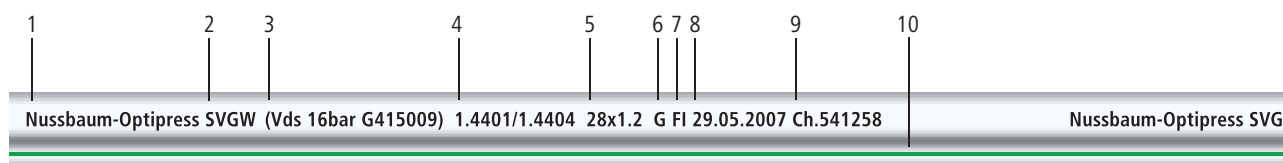

81082 - Optipress-Tubo 1.4521, in stanghe da 6 m

81102 - Optipress-Tubo 1.4521, in stanghe da 3 m

Descrizione del prodotto

Il tubo Optipress in acciaio inossidabile 1.4521 è indicato per l'utilizzo in impianti di acqua potabile ed è realizzato in acciaio cromato inossidabile ferritico X 2 CrMoTi18-2. La produzione avviene in conformità alle norme DIN 17440/17455 ed è soggetta a un controllo della qualità continuo. Le estremità del tubo sono protette con tappi di chiusura verdi per evitare che penetrino impurità.

Contrassegno del tubo

Il tubo Optipress in acciaio inossidabile riporta il seguente contrassegno sull'intera lunghezza:

Fig. 1: Contrassegno Tubo Optipress in acciaio inossidabile 1.4521

1	Nome del sistema
2	Certificazione SSIGA
3	Conformità VdS
4	Codice materiale
5	Diametro esterno del tubo × spessore della parete [mm]
6	Tipo di fabbricazione G: saldato al laser in atmosfera di gas inerte
7	Contrassegno del produttore del tubo
8	Data di produzione
9	Numero di lotto
10	Marcatura verde per impianti di acqua potabile