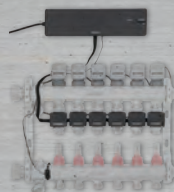

Seite / page / pagina 237*

45002

Standsäule, mit 2 Gartenventilen
Colonne, avec 2 robinets de jardin
Colonna, con 2 rubinetti da giardino

Seite / page / pagina 237*

45004

Standsäule, mit geradem Auslauf
Colonne, avec écoulement droit
Colonna, con scarico diritto

Seite / page / pagina 237*

56002

Therm-Control-Rohbausset DN 25
Therm-Control-Set de montage DN 25
Therm-Control-Dima DN 25

Seite / page / pagina 560*

56003

Therm-Control-Set für die Fertigmontage
Therm-Control-Set pour le montage final
Therm-Control-Set per il montaggio completo