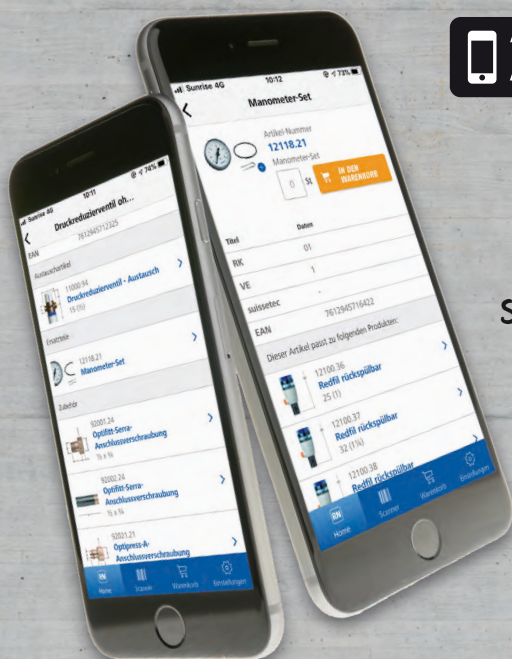

Gagnez du temps

Grâce à l'aide à la commande de Nussbaum en ligne, vous gagnerez du temps. N'hésitez pas à nous demander comment optimiser votre processus de commande. Pour en savoir plus, écrivez à onlineshop@nussbaum.ch ou appelez votre service externe de vente Nussbaum.

Avoir la cote Z sous la main à tout moment

Il vous faut impérativement une cote Z? Alors téléchargez l'appli Nussbaum sur votre appareil. Vous aurez ainsi accès à toutes les données techniques de l'ensemble des articles de Nussbaum. L'appli Nussbaum vous permettra en outre d'exploiter les possibilités utiles qu'offre la recherche de pièces de rechange.

Pour toute autre information, veuillez consulter nussbaum.ch/online

Risparmiate tempo

Grazie al supporto del processo di ordinazione, con Nussbaum Online risparmiate tempo. Saremo lieti di mostrarvi le possibilità di ottimizzazione dei processi. Contattateci all'indirizzo onlineshop@nussbaum.ch o rivolgetevi al vostro rappresentante del servizio vendite esterno Nussbaum.

Misure Z sempre a porta di mano

Avete assolutamente bisogno di una misura Z? Scaricate la Nussbaum App sul vostro dispositivo e potrete così accedere alle informazioni tecniche di tutti gli articoli Nussbaum. Inoltre, la Nussbaum App vi offre utili opzioni per la ricerca dei ricambi.

Ulteriori informazioni sono disponibili su nussbaum.ch/online

*Einfach, übersichtlich und überall verfügbar!
Simple, structuré et accessible, où que vous soyez!
Semplicità, chiarezza e disponibilità in ogni luogo!*

NUSSBAUM^{RN}

Gut installiert Bien installé Ben installato

Hersteller Armaturen und Systeme Sanitär- und Heiztechnik
Fabricant de robinetterie et systèmes de technique sanitaire et chauffage ISO 9001/14001
Produttore di rubinetteria e sistemi di tecnica idrosanitaria e di riscaldamento

Basel, Bern, Biel, Brig, Buchs, Carouge, Crissier, Giubiasco, Givisiez, Gwatt-Thun,
Kriens, Sion, Steinhausen/Zug, St. Gallen, Trimbach, Winterthur, Zürich

R. Nussbaum AG | SA
Hauptsitz | Siège social | Sede sociale

Martin-Distel-Strasse 26
Postfach, CH-4601 Olten

info@nussbaum.ch
nussbaum.ch

T 062 286 81 11
F 062 286 84 84