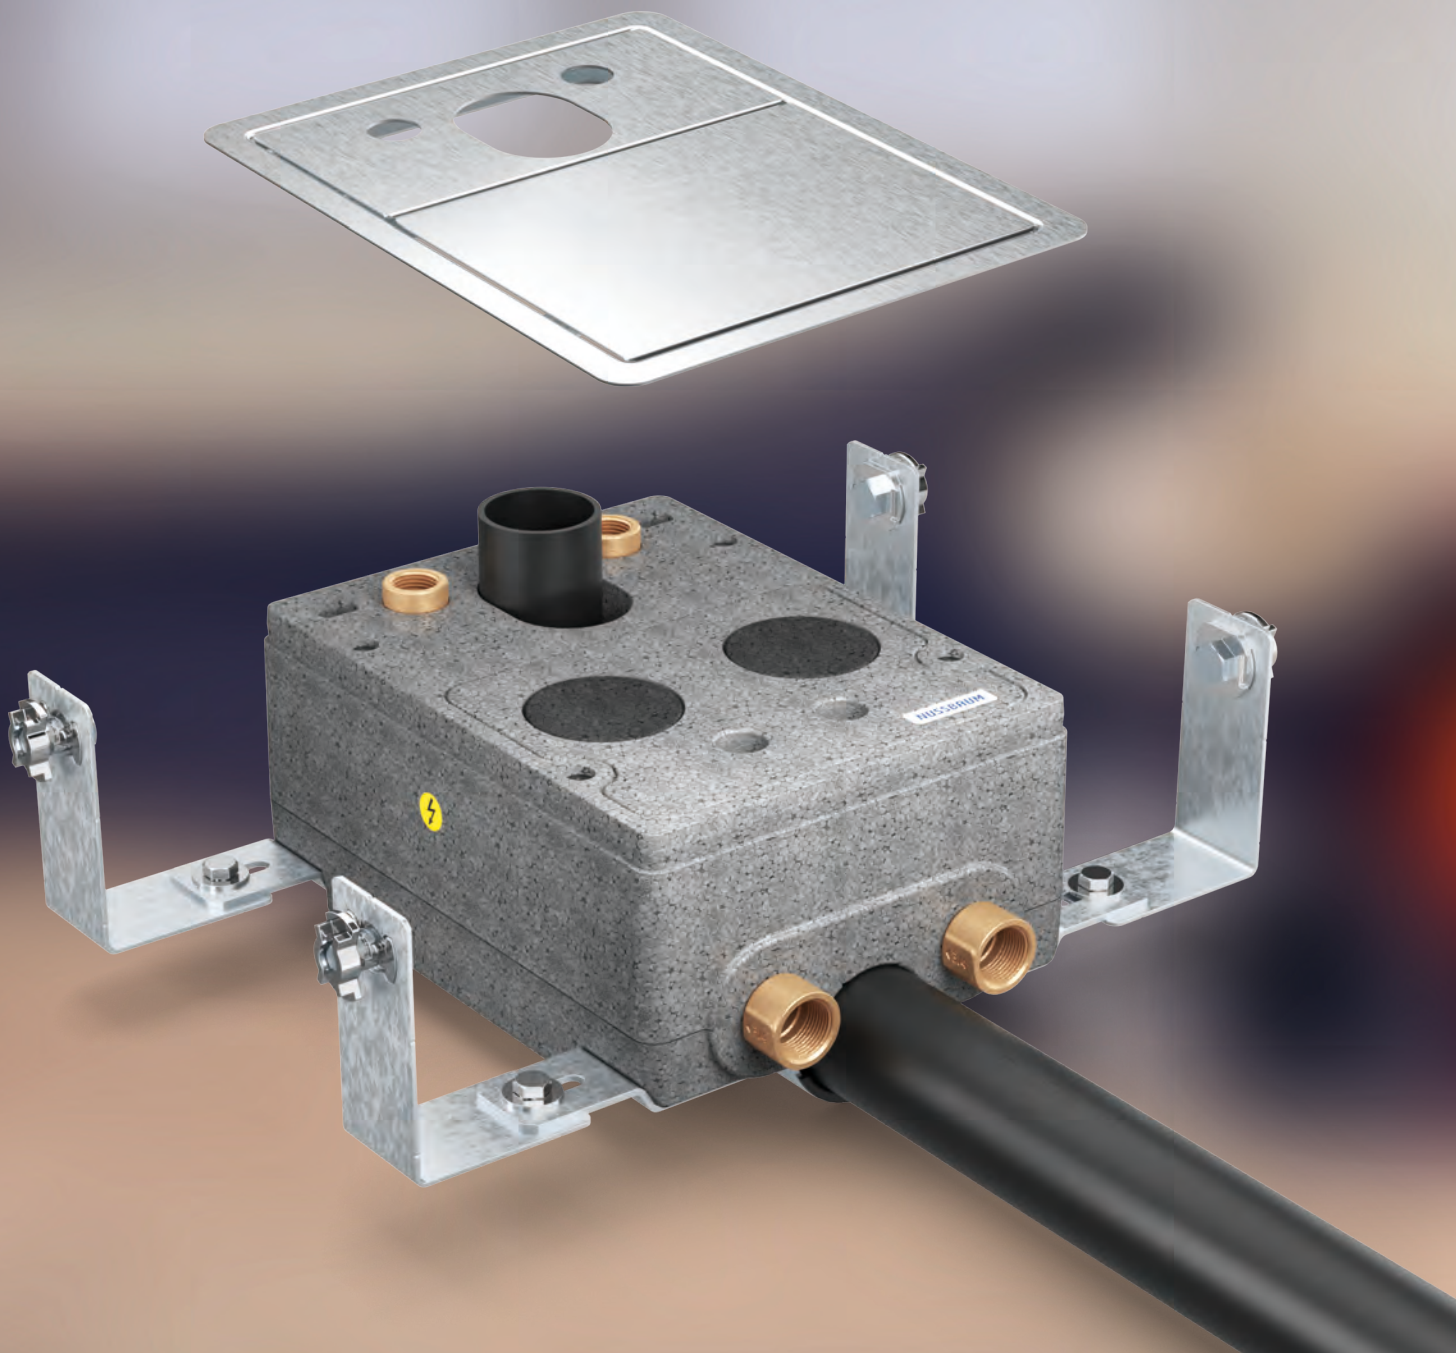

NEWS
1/20

NUSSBAUM^{RN}

Gut installiert Bien installé Ben installato

PRODUKTE-NEUHEITEN
NOUVEAUX PRODUITS
PRODOTTI NUOVI

2020

PRODUKTE-NEUHEITEN 2020 NOUVEAUX PRODUITS 2020 PRODOTTI NUOVI 2020

18053

Feinfilter mit Flanschen rückspülbar
Filtre fin à brides rinçage à contre-courant
Filtro fine con flange risciacquabile

Seite / page / pagina 237*

45002

Standsäule, mit 2 Gartenventilen
Colonne, avec 2 robinets de jardin
Colonna, con 2 rubinetti da giardino

Seite / page / pagina 237*

45004

Standsäule, mit geradem Auslauf
Colonne, avec écoulement droit
Colonna, con scarico diritto