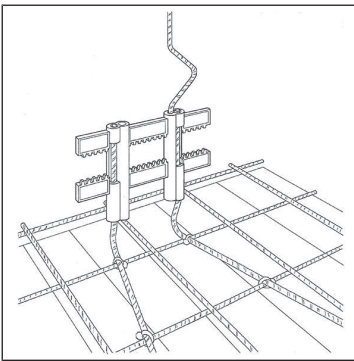

87058 - Optiflex-Support multiple de montage pour tuyaux

87069 - Optiflex-Support de montage pour tuyaux

1 Montage et mise en service

1.1 Monter des supports de montage pour tuyaux Optiflex

Outillage et accessoires nécessaires:

- Collier de serrage 87075

1. Fixer le support de montage pour tuyaux Optiflex 87069 sur le coffrage en utilisant les colliers de serrage.

2. A l'aide des colliers de serrage, attacher les tuyaux Optiflex sur le support de montage pour tuyaux et sur le coffrage.

1.2 Monter le support multiple de montage pour tuyaux Optiflex

Outillage et accessoires nécessaires:

- Collier de serrage 87075

1. Fixer le support multiple de montage pour tuyaux Optiflex 87058 sur le coffrage en utilisant les colliers de serrage.

2. A l'aide des colliers de serrage, attacher les tuyaux Optiflex sur le support multiple de montage pour tuyaux Optiflex et sur le coffrage.

Informations complémentaires et dernière édition de ce document disponibles sur notre site Web www.nussbaum.ch.