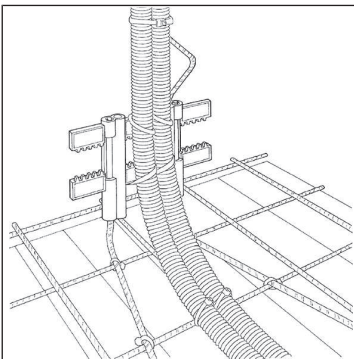

87058 - Optiflex-Support multiple de montage pour tuyaux

87069 - Optiflex-Support de montage pour tuyaux

1 Montage et mise en service

1.1 Monter des supports de montage pour tuyaux Optiflex

Outillage et accessoires nécessaires:

- Collier de serrage 87075

1. Fixer le support de montage pour tuyaux Optiflex 87069 sur le coffrage en utilisant les colliers de serrage.

2. A l'aide des colliers de serrage, attacher les tuyaux Optiflex sur le support de montage pour tuyaux et sur le coffrage.