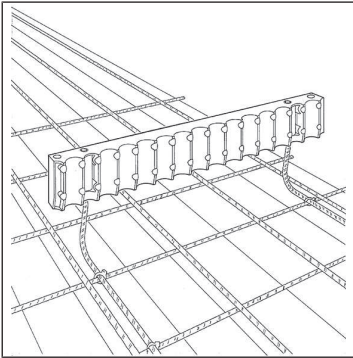

- Collier de serrage 87075

1. Fixer le support de montage pour tuyaux Optiflex 87069 sur le coffrage en utilisant les colliers de serrage.

2. A l'aide des colliers de serrage, attacher les tuyaux Optiflex sur le support de montage pour tuyaux et sur le coffrage.

1.2 Monter le support multiple de montage pour tuyaux Optiflex

Outillage et accessoires nécessaires:

- Collier de serrage 87075

1. Fixer le support multiple de montage pour tuyaux Optiflex 87058 sur le coffrage en utilisant les colliers de serrage.