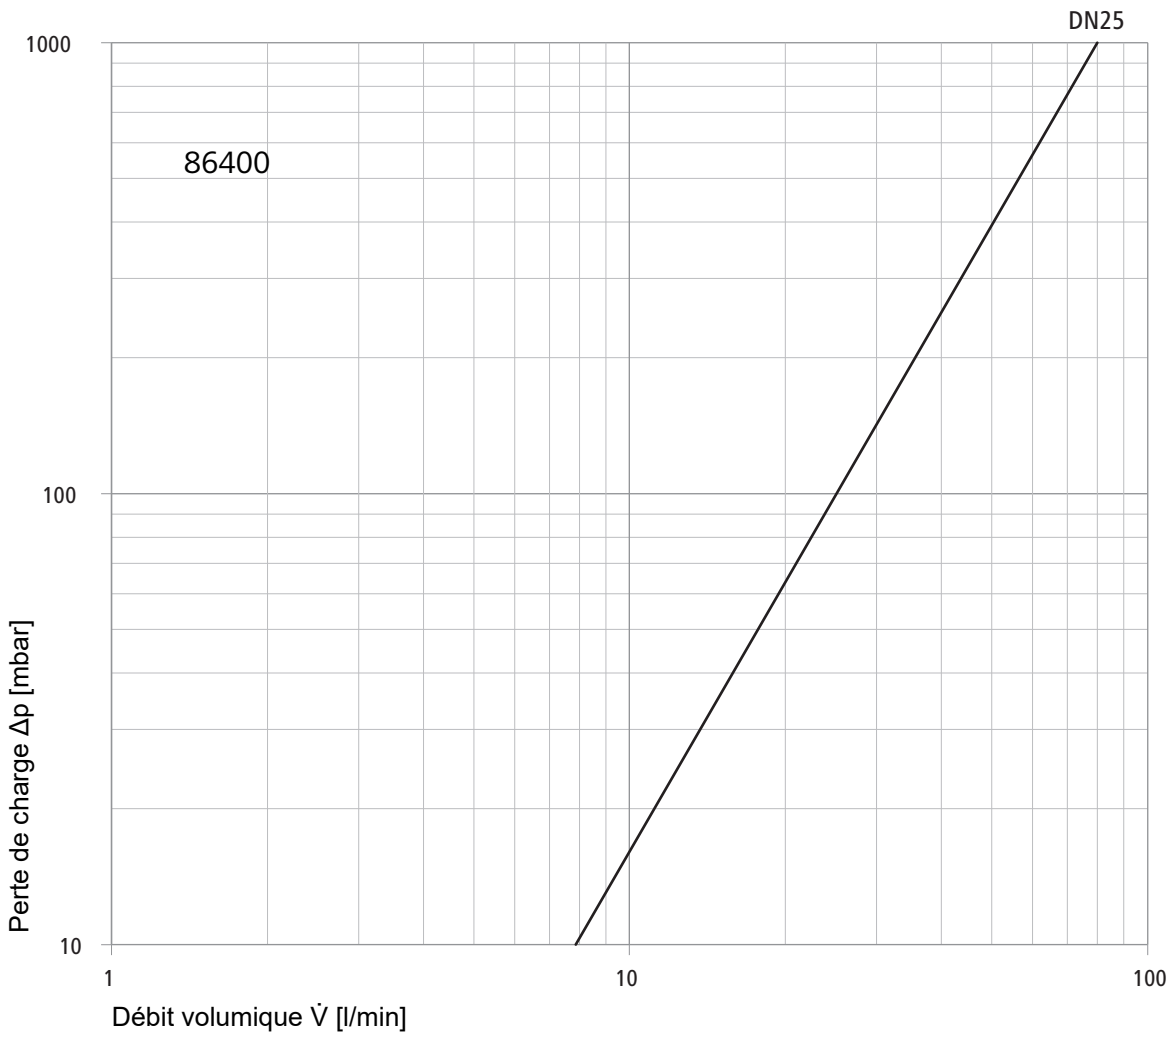

Caractéristiques techniques

Fluide		Eau
Température fluide max.	[°C]	70
Pression nominale		PN 10

Caractéristiques du produit

Le produit présente les caractéristiques suivantes:

- Servotechnique pour une fermeture rapide
- Indicateur de position, ouvert/fermé
- Mécanisme hors d'atteinte du fluide
- Manchette axiale avec cavité à graisse
- Tête ne nécessitant pas d'entretien
- Plaquette indicatrice interchangeable 23181 identifiant le fluide (verte ou rouge)

Remarques relatives à l'utilisation

Pour l'utilisation du produit, il convient de tenir compte des conditions et remarques suivantes:

- Les dispositions de la directive W3 de la SSIGE s'appliquent.
- Sur les anciennes têtes, après l'ouverture, un quart de rotation était effectué dans le sens de la fermeture. Ceci ne doit plus être fait pour les têtes Easy-Top avec l'indicateur de position orange. A l'état ouvert, le robinet doit être complètement ouvert.

Valeurs de perte de charge

		86500		86400
		25 x ¾	32 x 1	25 x ¾
Valeur Kvs	[m³/h]	4.51	7.61	4.74

		86116	86132
		¾"	¾"
Valeur Kvs	[m³/h]	5.60	3.30

Diagramme de performance

Informations complémentaires et dernière édition de ce document disponibles sur notre site Web www.nussbaum.ch.