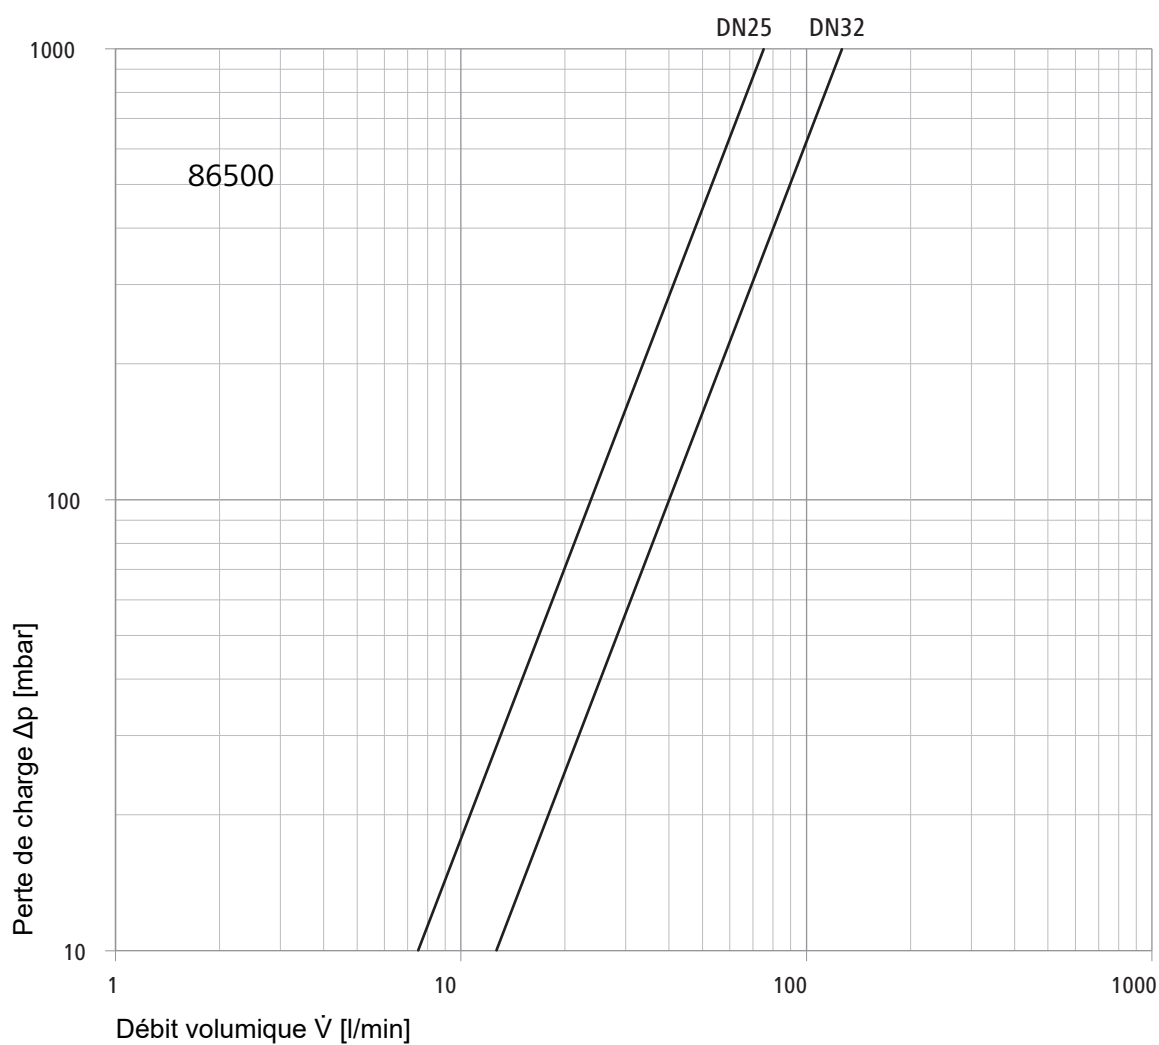

Caractéristiques techniques

Fluide		Eau
Température fluide max.	[°C]	70
Pression nominale		PN 10

Caractéristiques du produit

Le produit présente les caractéristiques suivantes:

- Servotechnique pour une fermeture rapide
- Indicateur de position, ouvert/fermé
- Mécanisme hors d'atteinte du fluide
- Manchette axiale avec cavité à graisse
- Tête ne nécessitant pas d'entretien
- Plaquette indicatrice interchangeable 23181 identifiant le fluide (verte ou rouge)

Remarques relatives à l'utilisation

Pour l'utilisation du produit, il convient de tenir compte des conditions et remarques suivantes:

- Les dispositions de la directive W3 de la SSIGE s'appliquent.
- Sur les anciennes têtes, après l'ouverture, un quart de rotation était effectué dans le sens de la fermeture. Ceci ne doit plus être fait pour les têtes Easy-Top avec l'indicateur de position orange. A l'état ouvert, le robinet doit être complètement ouvert.

Valeurs de perte de charge

		86500		86400
		25 x ¾	32 x 1	25 x ¾
Valeur Kvs	[m³/h]	4.51	7.61	4.74

		86116	86132
		¾"	¾"
Valeur Kvs	[m³/h]	5.60	3.30

Diagramme de performance

Informations complémentaires et dernière édition de ce document disponibles sur notre site Web www.nussbaum.ch.