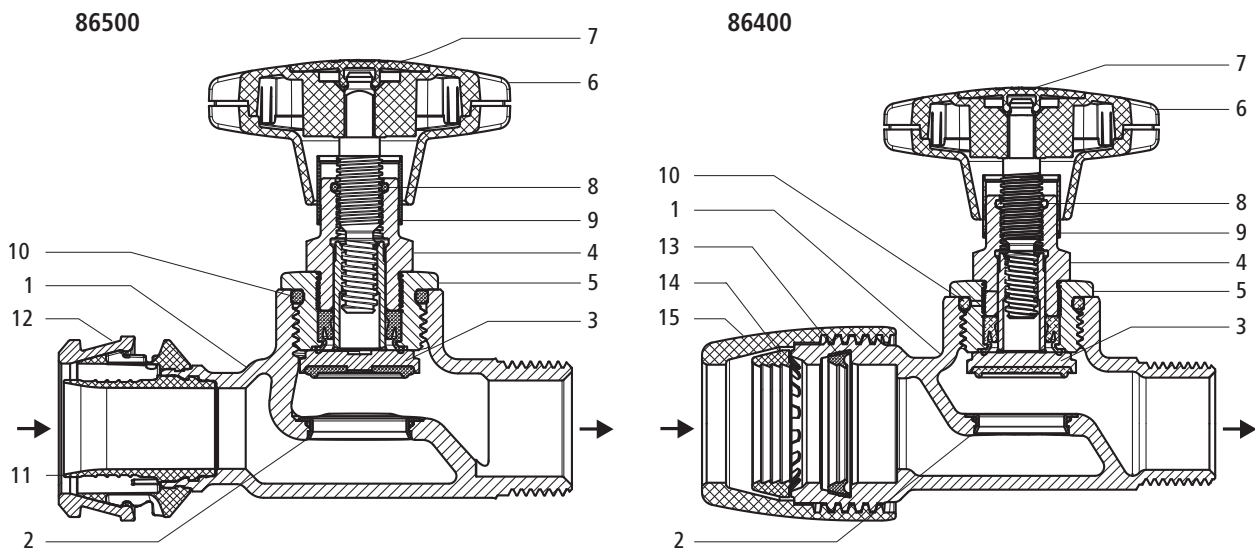

- 86116** - Optiflex-Robinet droit, pour distributeurs
- 86132** - Optiflex-Robinet droit, avec patte de fixation
- 86400** - Optiflex-Profix-Robinet droit, sortie avec filetage mâle
- 86500** - Optiflex-Flowpress-Robinet droit, sortie avec filetage mâle

Structure du produit et matériaux

		86500	86400
1	Corps	Bronze CC246E	Bronze CC499K
2	Siège	Acier inoxydable 1.4401	
3	Clapet porte-joint	Acier inoxydable/EPDM	
4	Tête	Laiton	
5	Pièce intermédiaire à filetage	Laiton CW724R	
6	Volant	Matière synthétique	
7	Plaquette pour volant	Matière synthétique	
8	Frein de tige	NBR	
9	Indicateur de position	Matière synthétique	
10	Joint torique	EPDM	
11	Support	Matière synthétique PPSU	—
12	Douille de sertissage	Laiton	—
13	Joint	—	EPDM
14	Bague de serrage	—	Matière synthétique
15	Cape kit de réparation	—	Matière synthétique

Caractéristiques techniques

Fluide		Eau
Température fluide max.	[°C]	70
Pression nominale		PN 10

Caractéristiques du produit

Le produit présente les caractéristiques suivantes:

- Servotechnique pour une fermeture rapide
- Indicateur de position, ouvert/fermé
- Mécanisme hors d'atteinte du fluide
- Manchette axiale avec cavité à graisse
- Tête ne nécessitant pas d'entretien
- Plaquette indicatrice interchangeable 23181 identifiant le fluide (verte ou rouge)