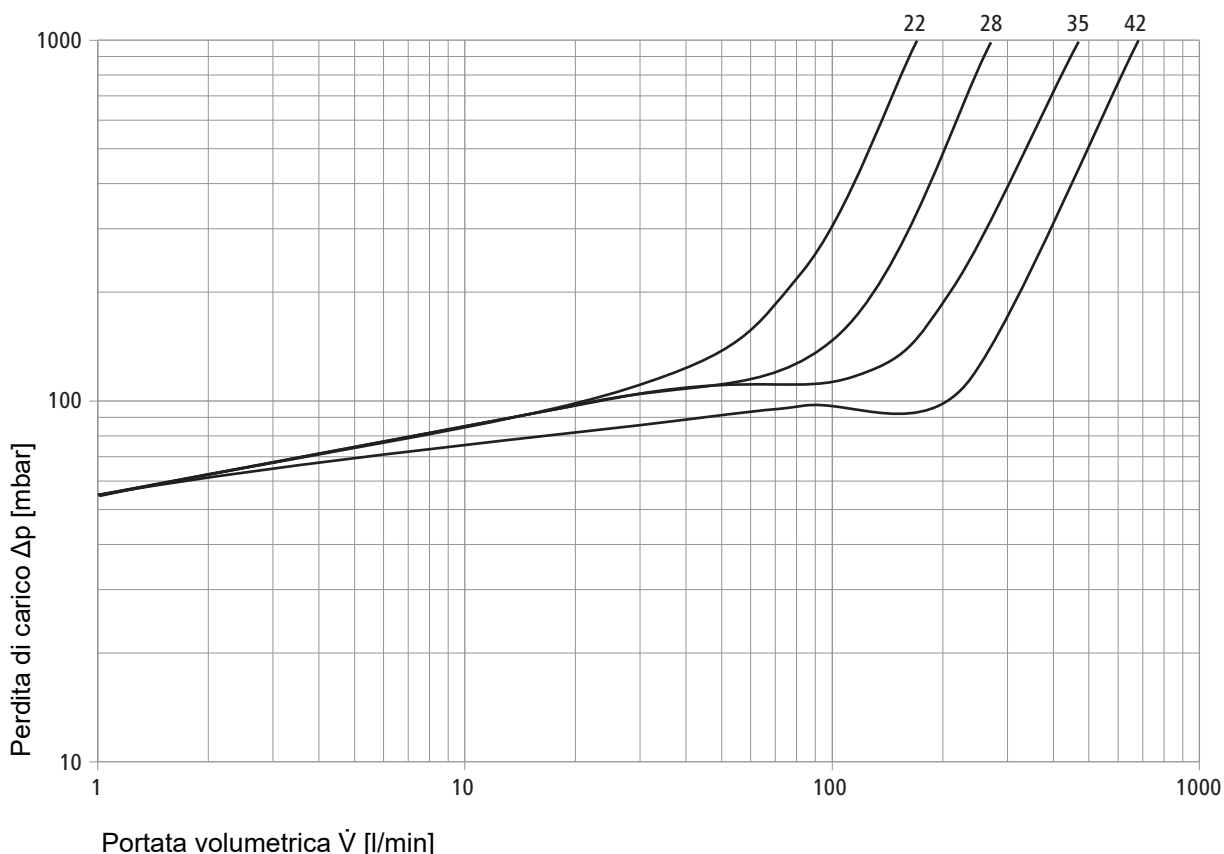

Dati tecnici

Medio		Acqua
Temperatura max. medio	[°C]	90
Pressione nominale		PN 16
Pressione di scarico regolata su valore fisso	[kPa] (bar)	600 (6)
Componenti		<ul style="list-style-type: none"> • Pezzo per valvola di ritegno EA 15108 • Valvola di sicurezza 13000

Avvertenze per l'impiego

Per l'impiego del prodotto devono essere rispettati i seguenti requisiti e le seguenti avvertenze:

- Valgono le disposizioni della direttiva W3 della SSIGA.
- La valvola di sicurezza va installata con lo scarico in verticale rivolto verso il basso.
- Tra la valvola di sicurezza e l'apparecchio da proteggere non deve essere installato alcun elemento d'arresto.
- La valvola di sicurezza deve essere scaricata verso il basso direttamente attraverso uno scarico visibile e libero oppure tramite una condotta di scarico quanto più corta possibile (ad esempio tubo di scarico corto 13091).
- In presenza di sporcizia, la sede della valvola e la guarnizione devono essere pulite. A tal fine svitare la testa utilizzando la chiave 93002. In questo modo non si modifica la pressione di attivazione.
- Il pezzo per valvola di ritegno (15108) può essere sostituito completamente senza dover smontare l'intera rubinetteria.

Valori di perdita della pressione

		22	28	35	42
Valore Kvs	[m ³ /h]	10.62	15.92	27.46	40.67

Diagramma di prestazione

Ulteriori informazioni e la versione più recente del presente documento sono disponibili sul nostro sito web www.nussbaum.ch.