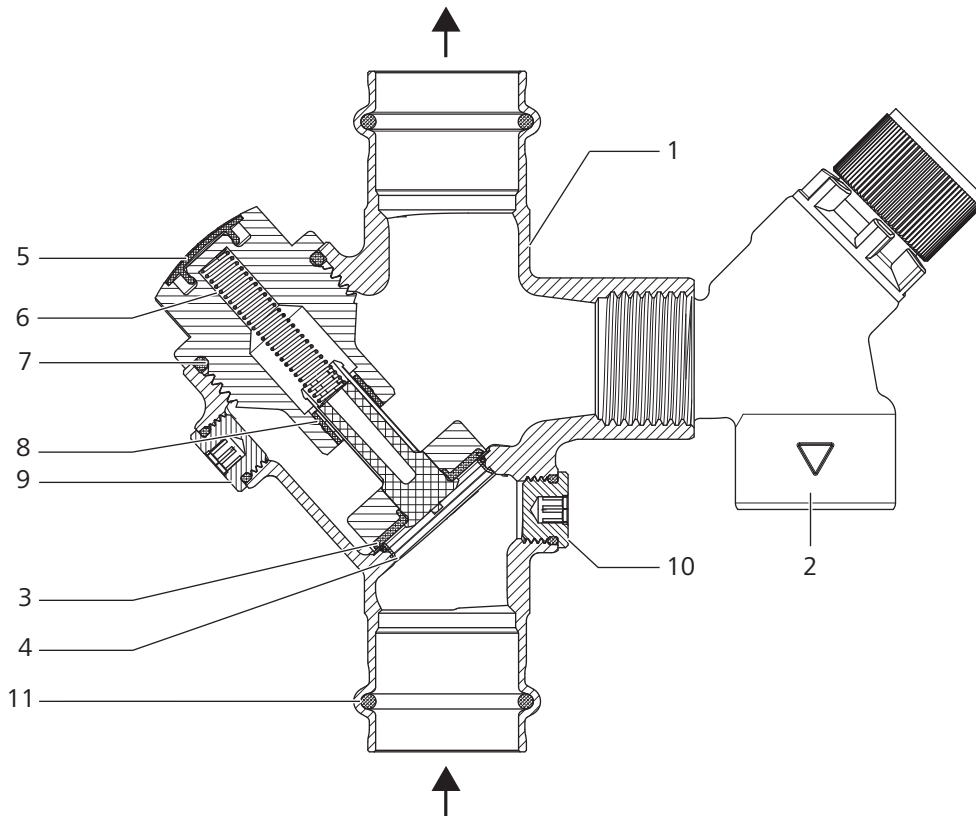

81164 - Optipress-Aquaplus-Valvola di ritegno EA, con filetto femmina

81167 - Optipress-Aquaplus-Gruppo di sicurezza, valvola di sicurezza con regolazione fissa 6 bar

Struttura del prodotto e materiali

1	Corpo	Bronzo CC246E
2	Valvola di sicurezza completa	si veda 13000
3	Piattello	Acciaio inossidabile / EPDM
4	Sede della valvola	Acciaio inossidabile 1.4401
5	Pezzo per valvola di ritegno EA	Bronzo CC246E
6	Molla di compressione	Acciaio per molle
7	O-ring	EPDM
8	Bussola di guida	Materiale sintetico
9	Tappo di scarico	Ottone CW724R
10	Tappo di verifica	Ottone CW724R
11	O-ring	EPDM

Dati tecnici

Medio		Acqua
Temperatura max. medio	[°C]	90
Pressione nominale		PN 16
Pressione di scarico regolata su valore fisso	[kPa] (bar)	600 (6)
Componenti		<ul style="list-style-type: none"> • Pezzo per valvola di ritegno EA 15108 • Valvola di sicurezza 13000

Avvertenze per l'impiego

Per l'impiego del prodotto devono essere rispettati i seguenti requisiti e le seguenti avvertenze:

- Valgono le disposizioni della direttiva W3 della SSIGA.
- La valvola di sicurezza va installata con lo scarico in verticale rivolto verso il basso.
- Tra la valvola di sicurezza e l'apparecchio da proteggere non deve essere installato alcun elemento d'arresto.
- La valvola di sicurezza deve essere scaricata verso il basso direttamente attraverso uno scarico visibile e libero oppure tramite una condotta di scarico quanto più corta possibile (ad esempio tubo di scarico corto 13091).
- In presenza di sporcizia, la sede della valvola e la guarnizione devono essere pulite. A tal fine svitare la testa utilizzando la chiave 93002. In questo modo non si modifica la pressione di attivazione.
- Il pezzo per valvola di ritegno (15108) può essere sostituito completamente senza dover smontare l'intera rubinetteria.