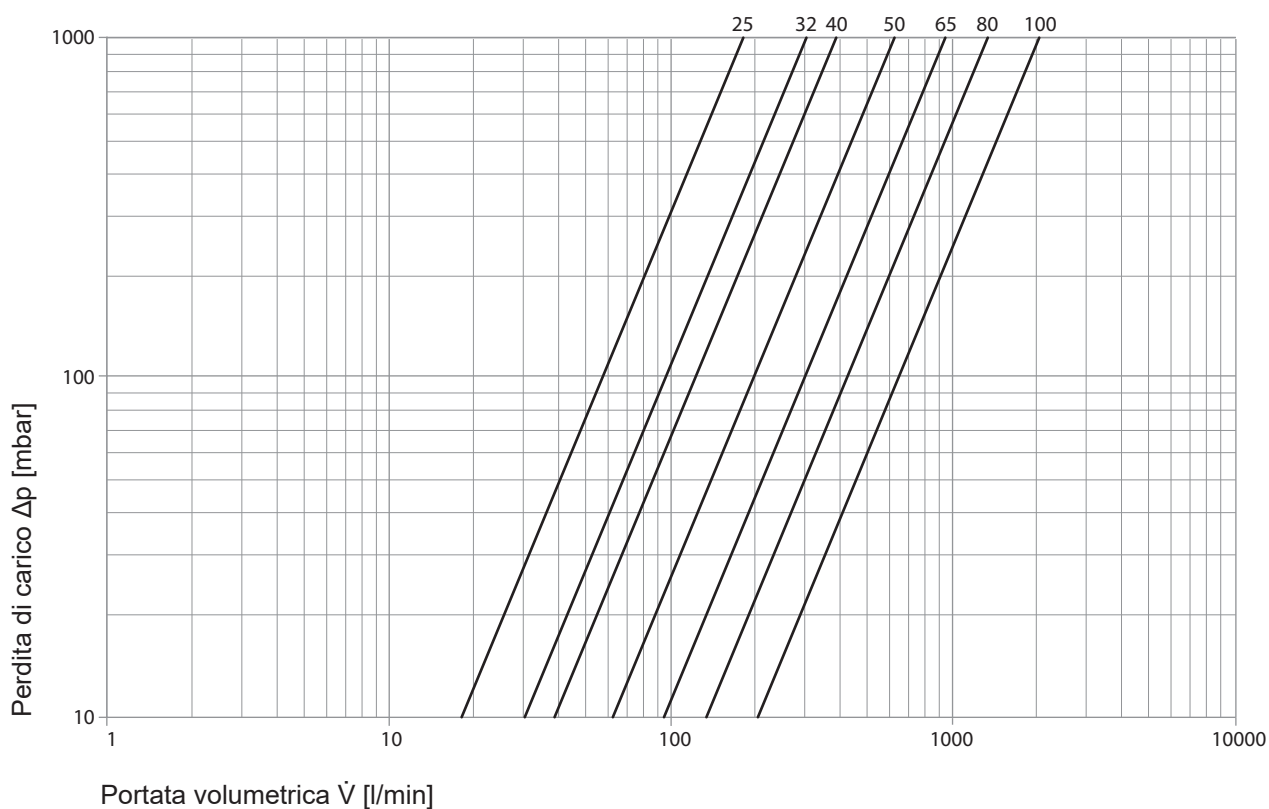

Diagramma di prestazione

Ulteriori informazioni e la versione più recente del presente documento sono disponibili sul nostro sito web www.nussbaum.ch.

23108