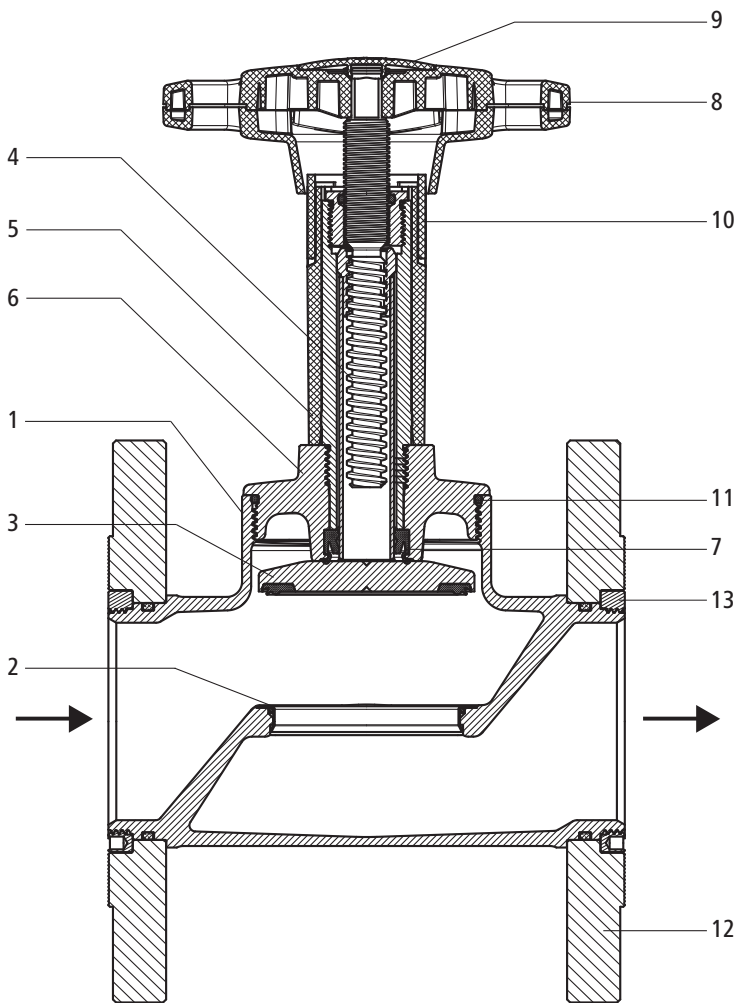

**23108** - Valvola diritta, con flange

### Costruzione e materiali

1	Corpo	Bronzo CC246E
2	Sede della valvola	Acciaio inossidabile 1.4401
3	Piattello	Acciaio inossidabile / EPDM
4	Perno	Ottone
5	Testa	Ottone / materiale sintetico
6	Collegamento filettato	1 ... 2": ottone CW724R 2½ ... 4": acciaio inossidabile 1.4401
7	Guarnizione del perno	EPDM
8	Volantino	Materiale sintetico
9	Coperchio per volantino	Materiale sintetico
10	Indicatore della posizione	Materiale sintetico
11	O-ring	EPDM
12	Flangia	Acciaio inossidabile 1.4401
13	Ghiera circolare	Ottone CW724R

## Dati tecnici

Medio		Acqua
Temperatura max. medio	[°C]	90
Pressione nominale		PN 16
Flangia*		Ruotabile, in acciaio inossidabile, secondo EN 1092 – PN 16

\* da DN 25 a DN 40 in bronzo fino a nuovo avviso

## Caratteristiche prodotto

Il prodotto presenta le seguenti caratteristiche:

- Servotecnica per una chiusura rapida
- Indicatore della posizione aperta/chiusa
- Perno non a contatto con il medio
- Guarnizione del perno con camera d'ingrassaggio
- Testa esente da manutenzione
- Coperchio per volantino sostituibile 23181 quale identificazione del medio (verde o rosso)