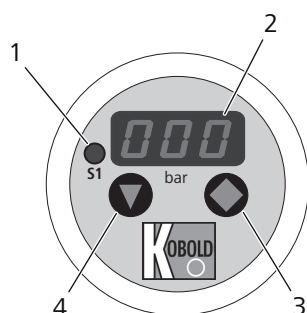

23326 - Pressostato

Elementi di comando e di visualizzazione

1	Indicatore soglia di intervento (LED rosso)
2	Display per la visualizzazione del valore attualmente misurato e per l'impostazione della soglia di intervento
3	Tasto: Modifica valore
4	Tasto: Fase successiva

Principio di funzionamento

Il pressostato integra l'unità attuatore Easy-Matic 23300. È dotato del connettore Easy-Matic idoneo e viene collegato direttamente al controller.

Tramite un sensore ceramico piezoresistivo, il pressostato controlla la pressione dell'acqua nell'impianto idraulico. Al raggiungimento della soglia di intervento impostata, il pressostato invia al controller il segnale di chiusura della valvola.

Dati tecnici

Tipo		Pressostato emp1
Temperatura del medio	[°C]	0 ... 80
Temperatura ambiente	[°C]	0 ... 80
Campo di misurazione	[bar]	0 ... 16
Impostazione soglia di intervento	[bar]	Tre cifre con punto decimale mobile
Precisione della misurazione	[%]	± 0.5 Per campi di misurazione ≤ 1.6 bar: ± 1.0
Risoluzione	[bar]	Fino a 0.01, a seconda del campo di misurazione e del valore di misurazione
Tipo di protezione		IP54
Dimensioni filetto		G½ a filettatura esterna
Materiale del filetto		Acciaio inossidabile 1.4404
Funzione di commutazione		Contatto di chiusura
Tecnologia		Con cavo
Raccordo		Connettore Easy-Matic
Lunghezza del cavo	[m]	5
Messa in servizio		Plug and play