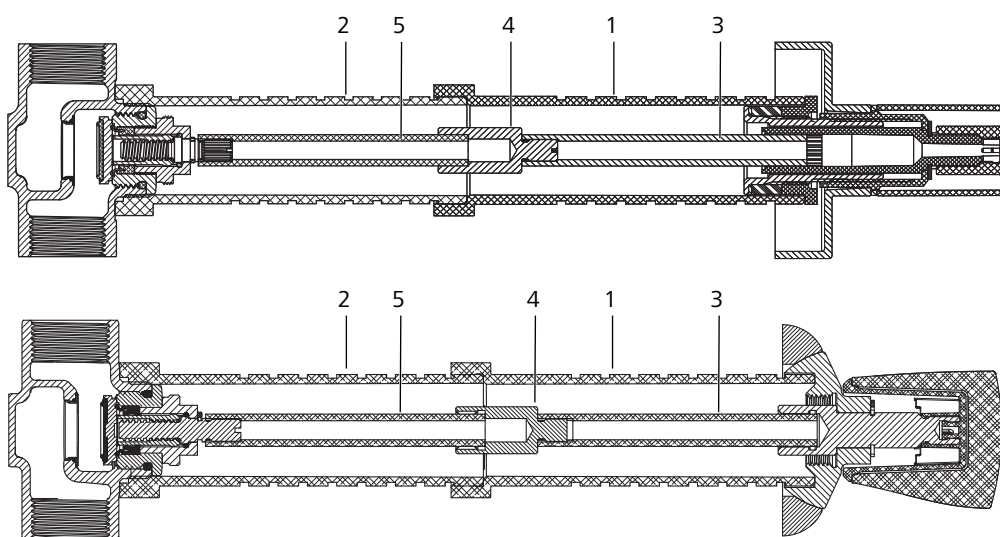

### 2.2 Montaggio finale

1. Accorciare la guaina di protezione **(5)** e il trascinatore **(6)** alla distanza di 10 mm dalla parete finita.

2. Applicare la rosetta.

### 3 Montare il set di prolungamento 23092

1	Tubo di prolungamento
2	Guaina di protezione
3	Trascinatore set di prolungamento
4	Elemento di collegamento
5	Trascinatore valvola sotto muro

Per il prolungamento dei set manopola 23035.51/23035.52 e 23036.51 va utilizzato il set di prolungamento 23092.21.