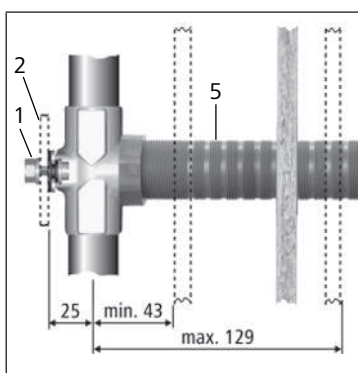

2 Montare il set di fissaggio posteriore 23038

2.1 Montaggio preliminare

1. Servendosi del set di fissaggio **(1)** avvitare la valvola sotto muro sulla guida **(2)** alla distanza desiderata.