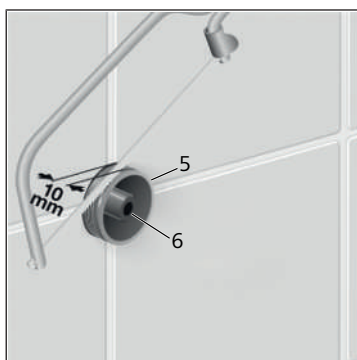

1.2 Montaggio finale

1. Accorciare la guaina di protezione **(5)** e il trascinatore **(6)** alla distanza di 10 mm dalla parete finita.