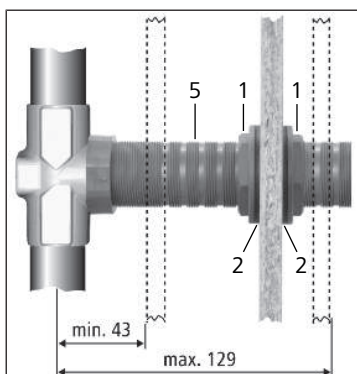

23037 **23037** - Set di fissaggio anteriore, per valvole sotto muro**23038** - Set di fissaggio posteriore, per valvole sotto muro

23038

### 1.1 Montaggio preliminare

1. Servendosi dei dadi di fissaggio **(1)** e dei dischi di tenuta **(2)** fissare la valvola sotto muro alla distanza desiderata.

2. Per impermeabilizzare incollare il disco di tenuta autoadesivo **(3)**.