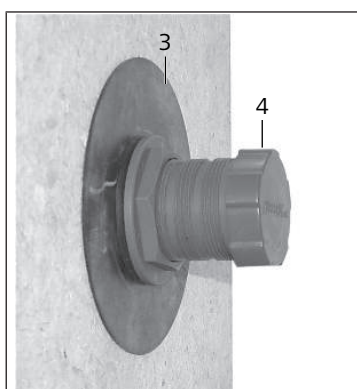

23037 **23037** - Set di fissaggio anteriore, per valvole sotto muro**23038** - Set di fissaggio posteriore, per valvole sotto muro

23038

### 1.1 Montaggio preliminare

1. Servendosi dei dadi di fissaggio **(1)** e dei dischi di tenuta **(2)** fissare la valvola sotto muro alla distanza desiderata.

2. Per impermeabilizzare incollare il disco di tenuta autoadesivo **(3)**.