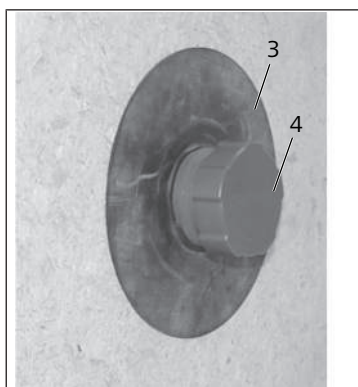

2. Per impermeabilizzare incollare il disco di tenuta autoadesivo **(3)**.

Durante il montaggio preliminare è possibile azionare la valvola tramite il cappuccio di protezione **(4)**.