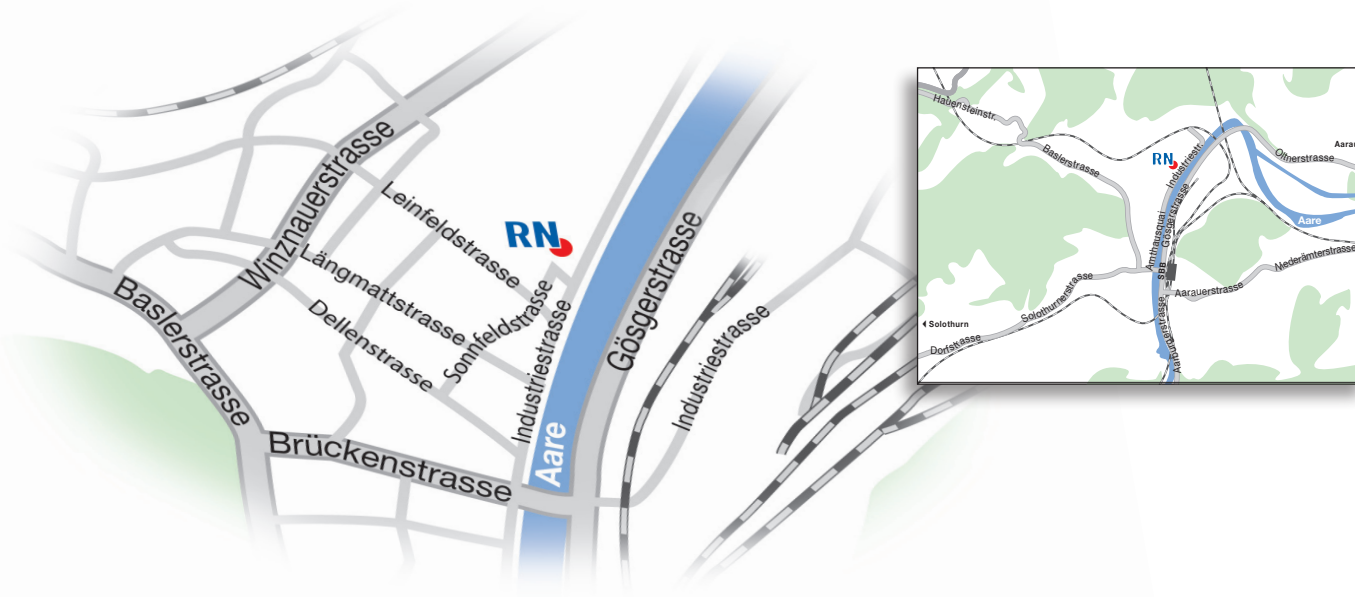

Anfahrtsplan

Giesserei Trimbach

Mit dem Auto

Von Aarau: Richtung Olten Bahnhof (rechte Fahrbahn), beim Bahnhof links über Aarebrücke (rechte Fahrbahn), nach der Brücke rechts abbiegen (Amthausquai), weiter ca. 1300 m geradeaus (Quartierstrasse und Industriestrasse)

Autobahnausfahrt Rothrist/Aarburg: Richtung Olten Bahnhof (rechte Fahrbahn), beim Bahnhof links über Aarebrücke (rechte Fahrbahn), nach der Brücke rechts abbiegen (Amthausquai), weiter ca. 1300 m geradeaus (Quartierstrasse und Industriestrasse) nach ca. 50m auf Industriestrasse Einfahrt in Parkplatz Giesserei.

Autobahnausfahrt Egerkingen/Olten West: Richtung Olten, bei Hauptkreuzung in Olten links abbiegen Richtung Trimbach/Basel, ca. 1km geradeaus, beim Coop rechts abbiegen auf Winznauerstrasse, nach ca. 500m rechts abbiegen auf Leinfeldstrasse, Ende Leinfeldstrasse links abbiegen auf Industriestrasse nach ca. 50m Einfahrt in Parkplatz Giesserei.

Mit öffentlichen Verkehrsmittel

Ab Bahnhof Olten, Buslinie 506, Haltestelle Industrie, von Haltestelle Industrie ca. 4 min Gehweg zur Giesserei.

R. Nussbaum AG
Gieserei Trimbach
Industriestrasse 5
CH-4632 Trimbach
Tel. 062 286 81 11
Fax 062 293 10 85
info@nussbaum.ch
www.nussbaum.ch

NUSSBAUM RN