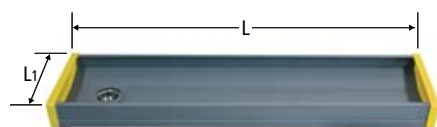

### Tropfwasser-Rinne

Die praktische Tropfwasser-Rinne aus pflegeleichtem Kunststoff, bestehend aus Rinne, Wandhalterungen und Ablaufsieb für alle Nussbaum-Verteilbatterien in Längen von 600 mm bis 3000 mm.

### Bac à nourrice

Bac à nourrice en matière synthétique, facile d'entretien, comprenant bac, supports de fixation et grille d'écoulement, dans les longueurs de 600 à 3000 mm, pour nourrices de distribution Nussbaum.

### Bacinella

La bacinella pratica di materia plastica facile da curare, composta di bacinella, supporti murali e filtro di scarico per tutte le batterie di distribuzione Nussbaum nelle lunghezze di 600 mm a 3000 mm.