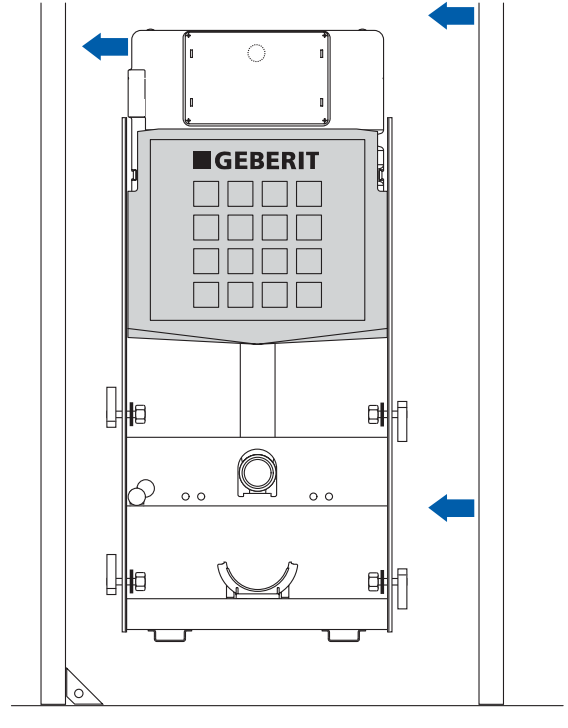

Optivis-Tec-Modul-Nutenstein

Montageanleitung für GIS-WC-Modul

Optivis-Tec-Set d'ancrage

Instructions de montage pour le modulaire GIS-WC

Chiavetta modulare Optivis-Tec

Istruzioni di montaggio per il modulo GIS-WC

1.

2.

3.

4.