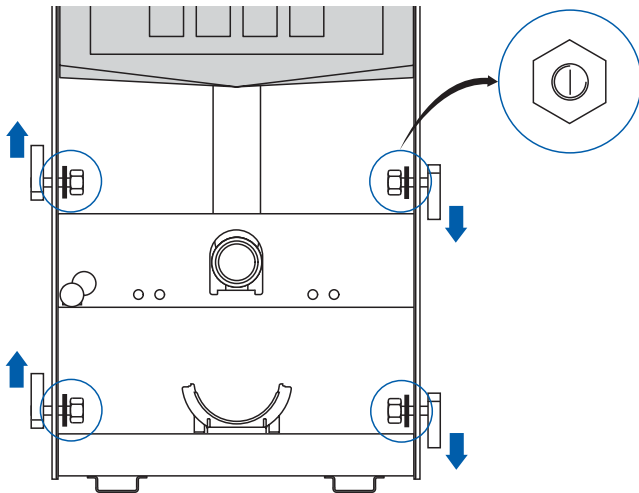

Optivis-Tec-Modul-Nutenstein

Montageanleitung für GIS-WC-Modul

Optivis-Tec-Set d'ancrage

Instructions de montage pour le modulaire GIS-WC

Chiavetta modulare Optivis-Tec

Istruzioni di montaggio per il modulo GIS-WC

1.