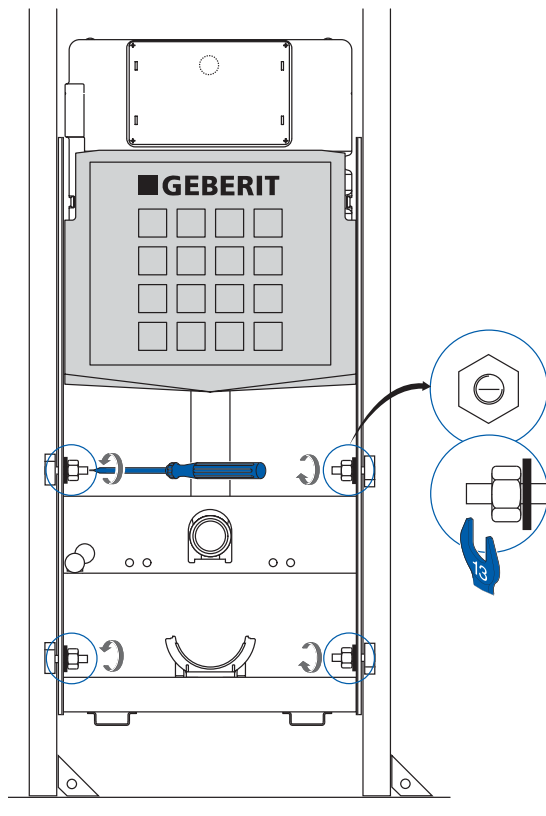

Optivis-Tec-Modul-Nutenstein

Montageanleitung für GIS-WC-Modul

Optivis-Tec-Set d'ancrage

Instructions de montage pour le modulaire GIS-WC

Chiavetta modulare Optivis-Tec

Istruzioni di montaggio per il modulo GIS-WC

1.

2.

3.

4.