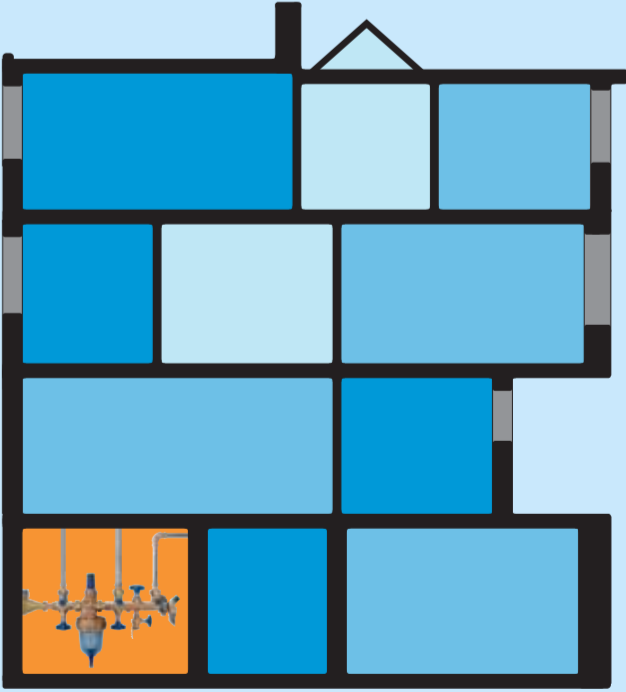

Gruppo giardino / garage

Gruppo acqua fredda

Gruppo bollitore (acqua calda)

Riduzione della pressione e filtraggio dell'acqua

Valvola d'arresto per gruppo acqua calda (bollitore)

Valvola di sicurezza del bollitore

Contatore dell'acqua

Valvola d'arresto per giardino / garage

Valvola d'arresto per gruppo acqua fredda

Attacco con rubinetto di riempimento/scarico

La batteria di distribuzione dell'acqua potabile in scala 1:1 – il cuore in cantina